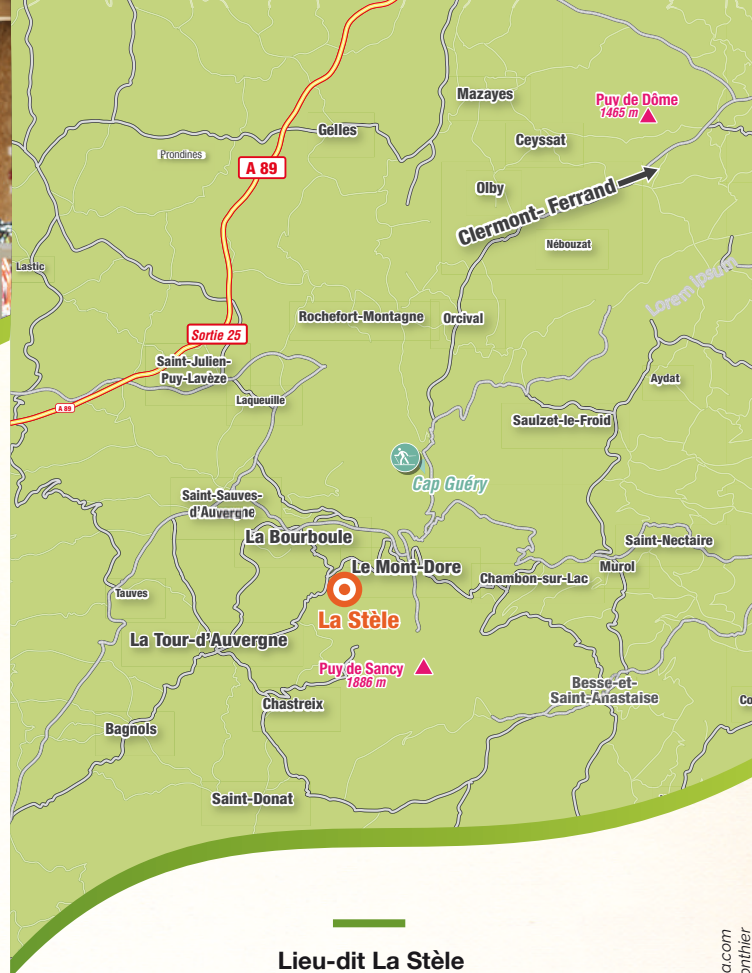

DRAISIENNE

2 heures	10 €	-
Demi-journée	-	10 €
Journée	20 €	15 €

TROTTINETTE & ROLLERS

2 heures	10 €	-
Demi-journée	-	10 €
Journée	20 €	15 €

SKI ROUES CLASSIQUES / SKATING (chaussures et bâtons inclus)

Formule découverte 1 heure	15 €	-
2 heures	25 €	-
Demi-journée	-	20 €
Journée	45 €	40 €

lastele.fr

Site naturel préservé

entre forêt et plateaux dégagés,
à mi-chemin entre le bourg de La Tour d'Auvergne
et les villes thermales du Mont-Dore et de La Bourboule,
La Stèle propose des activités sportives et ludiques
adaptées à tous les niveaux et en toutes saisons !
Le site est doté depuis 2023 d'un espace biathlon
unique dans la région. Il est possible d'y découvrir
cette activité inédite avec tout le matériel
et l'encadrement nécessaires.